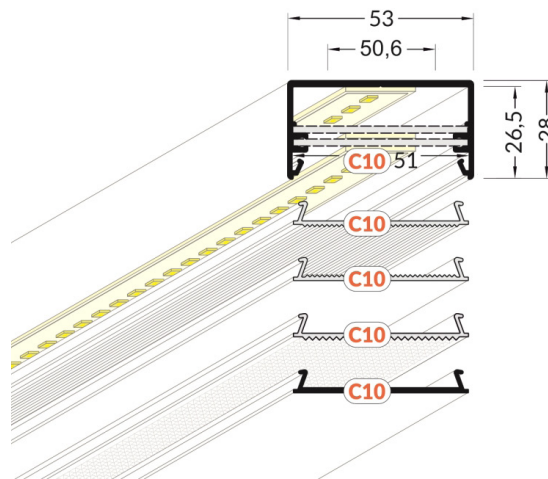

## LED-Aluminiumprofil LOWLINE LX-3005-LP

### Technische Daten

Profil Aluminium eloxiert, silber (schwarz und weiß auf Anfrage erhältlich)

53 x 28 mm

Länge: 2000 mm

- einsetzbar als:
- Anbau-/Aufbauprofil
  - Möbelbeleuchtung
  - Leuchtenbau
  - Deckenleuchte
  - Gangbeleuchtung

- für LED Strip mit maximal 50 mm Breite

- umfangreiches Zubehör erhältlich